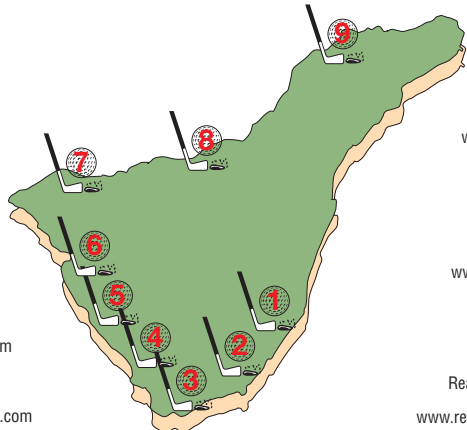

-  **GOLF DEL SUR**
Golf del Sur
Tel.: 922 738 170
www.golfdelsur.es
-  **Amarilla Golf**
Tel.: 922 730 319
www.amarillagolf.es
-  **Golf Los Palos**
Tel.: 922 169 080
www.golflospalos.com
-  **Golf Las Américas**
Tel.: 922 752 005
www.golf-tenerife.com
-  **GOLF COSTA ADEJE**
Golf Costa Adeje
Tel.: 922 710 000
www.golfcostaadeje.com
-  **ABAMA**
Abama - Golf
Tel.: 922 126 300
www.abamahotelresort.com